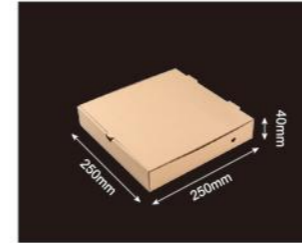

PIZZA BOX

CUSTOMIZABLE