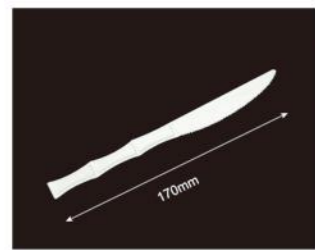

Code	262007
Weight	4.8g
Material	PLA
Packaging	1000pcs
Carton Size	36*18.5*18cm