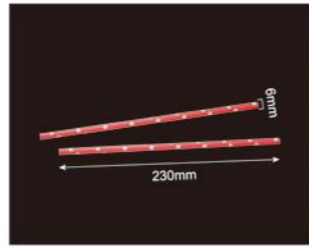

	Code	679007
	Material	130g kraft+90E
	Packaging	1000pcs
	Carton Size	35*33*18cm

CUP ACCESSORIES

CUSTOMIZABLE

Code	679008
Colour	Plain / Colorful
Material	120+120+60g
Packaging	10000pcs
Carton Size	43*43*47cm